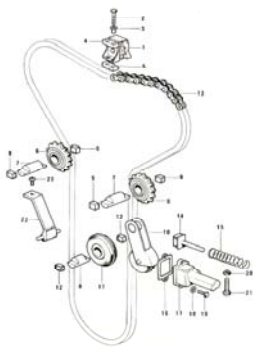

NLA = nicht mehr lieferbar

NLA = n'est plus livrable

NLA = non è più disponibile

Pictorial Index 1/5

1. Cylinder Head

2. Cam Shaft, Valve

3. Cylinder, Piston, Crank Shaft

4. Cam Chain, Tensioner

4. Cam Chain, Tensioner

4. Cam Chain, Tensioner

No.	Part No.	Q'TY	PART NAME	
1	12057-001	1	IDLER ASSY, cam chain	
2	110G0-635	4	BOLT, hex head, 6x35	
3	92027-155	4	COLLAR, idler	
4	92075-119	2	RUBBER, idler	
5	92075-120	2	RUBBER, idler	
6	12057-002	2	IDLER ASSY, cam chain	
7	12052-005	2	SHAFT, guide roller	
8	12052-003	1	SHAFT	
9	92075-232	4	RUBBER, guide roller	
10	12048-001	1	TENSIONER ASSY, cam chain	
11	12055-002	1	ROLLER, cam chain guide	
12	92075-123	2	RUBBER, guide roller	
13	21070-003	1	CHAIN, cam shaft	
14	12054-001	1	ROD ASSY, push	NLA
15	92081-107	1	SPRING, tensioner	
16	12056-001	1	GASKET, tensioner holder	
17	12047-003	1	HOLDER, cam chain tensioner	NLA
18	410B0-600	2	WASHER, plain, 6mm	
19	110B0-620	2	BOLT, hex head, 6x20	
20	310B0-600	1	NUT, 6mm	
21	92003-093	1	BOLT, tensioner adjusting	NLA
22	12053-001	1	GUIDE, cam chain	
23	220B0-610	1	SCREW, pan head 6x10	